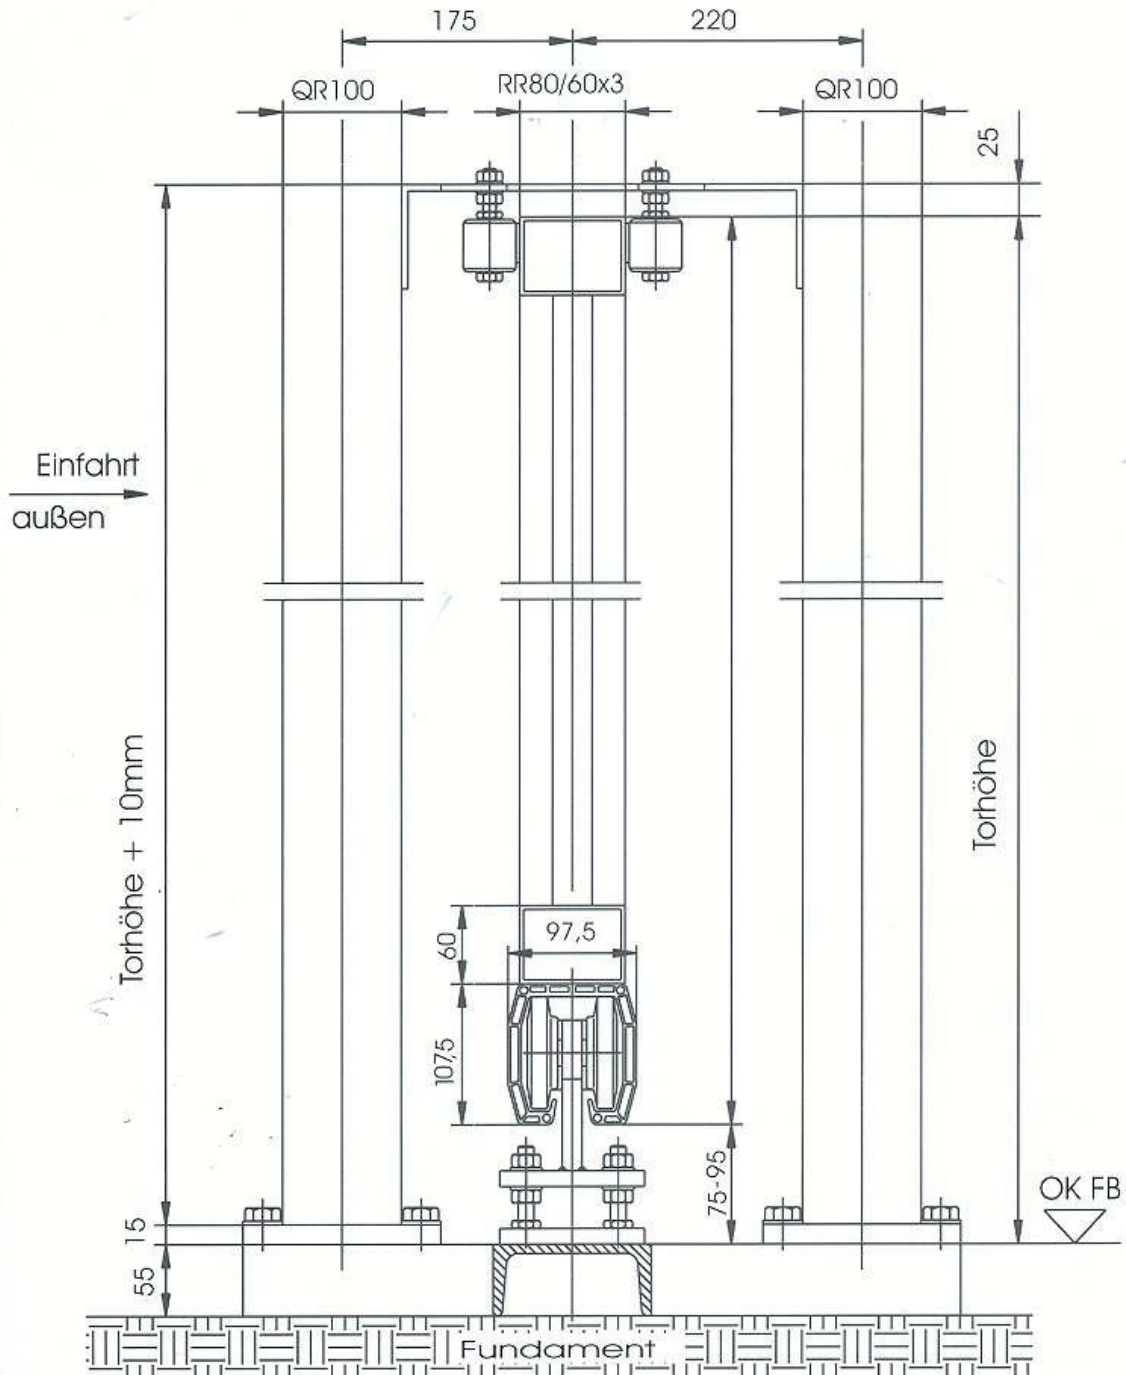

Freitragendes Alu-Torsystem
Schnitt FST 107A
max. lichte Durchfahrt 4,00m

Technische Änderungen vorbehalten