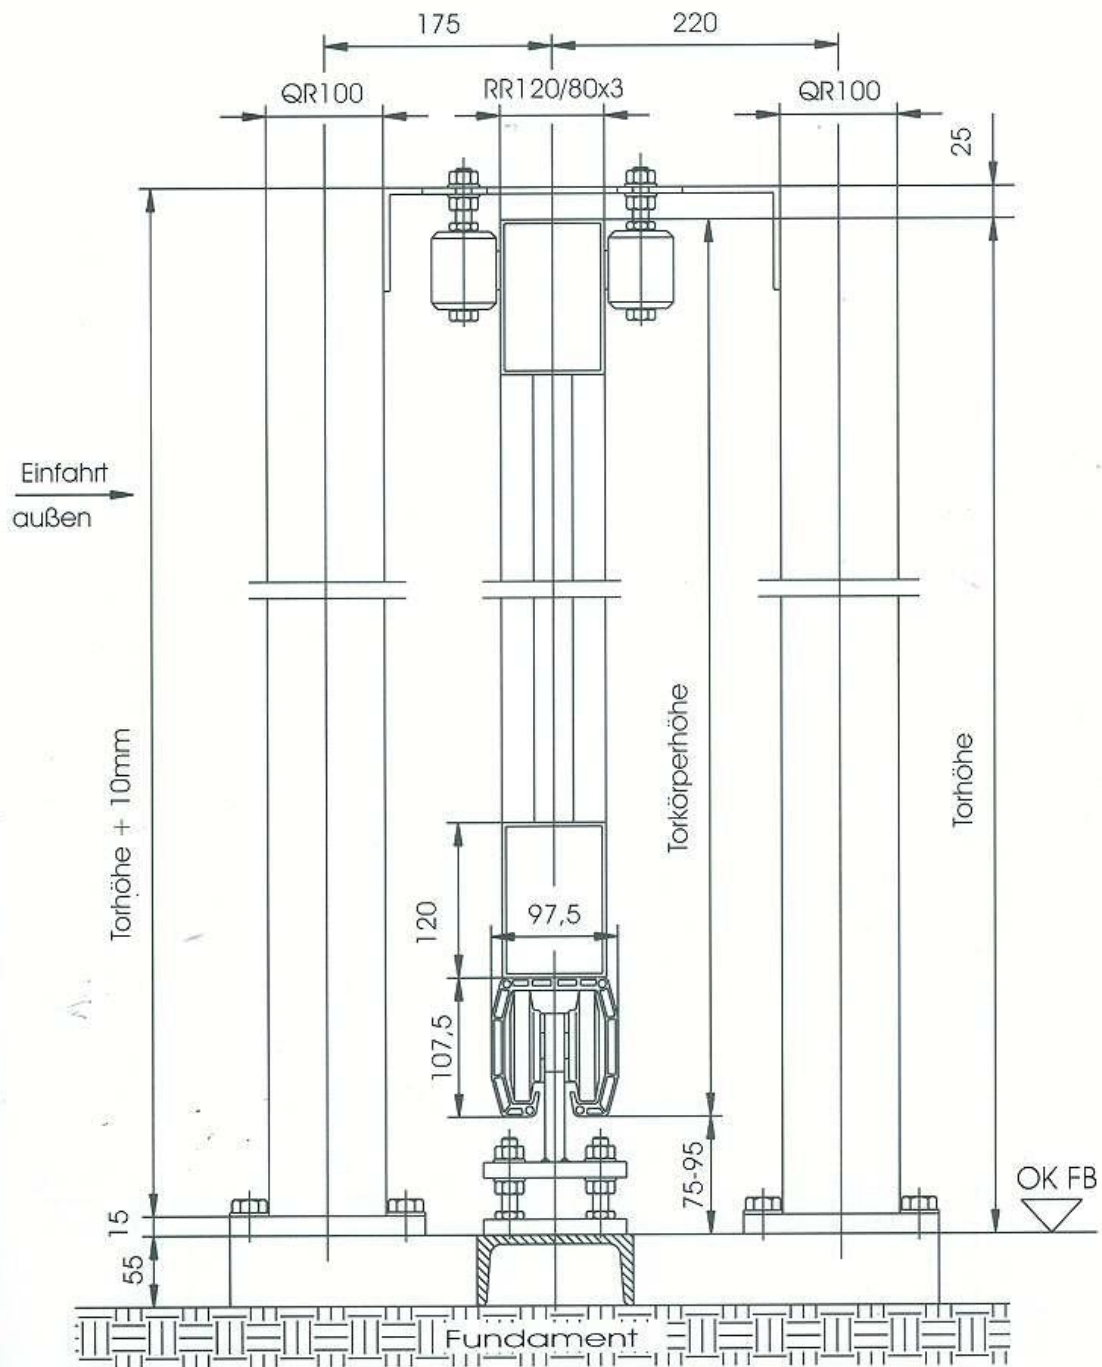

Freitragendes Alu-Torsystem

Schnitt FST 107A

max. lichte Durchfahrt 7,00m

Technische Änderungen vorbehalten