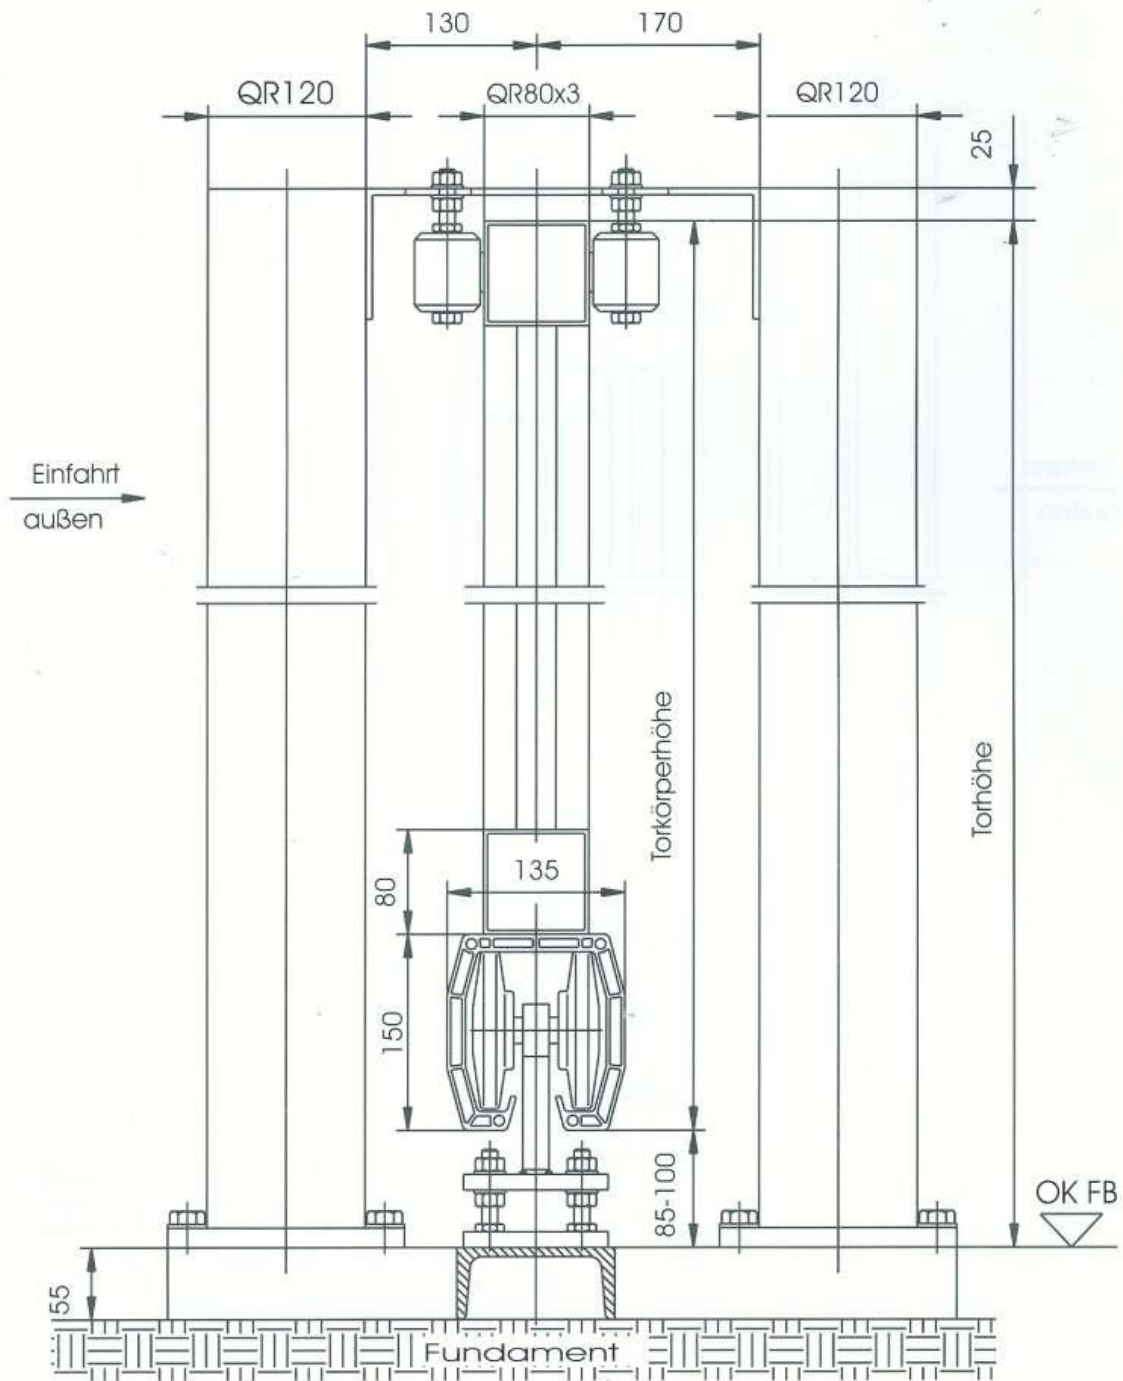

Freitragendes Alu-Torsystem
Schnitt FST 150A
max. lichte Durchfahrt 6,00m

Technische Änderungen vorbehalten