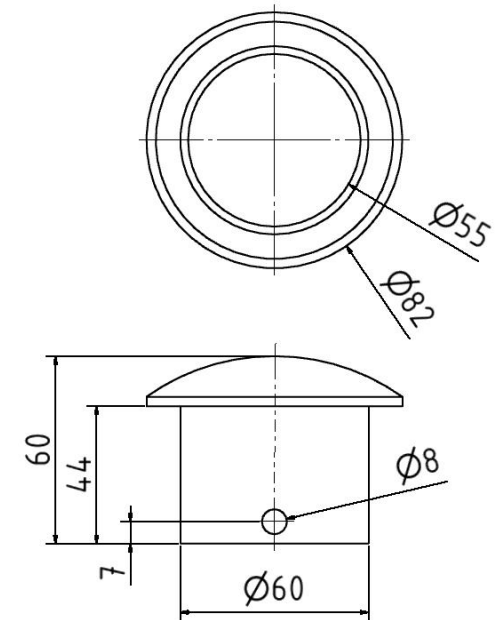

Deckel für Inselfposten 44170/44171

Cover for island post

**Artikelbeschreibung:**

Deckel für Inselfposten 44170/44171,  
weiß beschichtet

**Technische Daten:**

Gewicht: 0,40 kg/St

**item description:**

Cover for island post 44170/44171,  
white coated

**technical specifications:**

weight: 0,40 kg/pc

\*Alle Angaben sind Richtwerte (teilweise mit branchenüblichen Rundungen zum besseren Verständnis) und dienen lediglich zum Produktverständnis, nicht aber als Basis zum Bau von Zubehörteilen, Lagergestellen, Adaptierungen, Kombinationsprodukten oä. Alle Angaben sind ohne Gewähr, für evtl. Fehler und resultierende Folgen übernehmen wir keine Verantwortung.  
\*All data are approximate values (partly with industry-standard rounding for better understanding) and serve only for product understanding, but not as a basis for the design of accessories, storage solutions, adaptations, combination products or the like. All information is without guarantee, for possible errors and resulting consequences we assume no responsibility.