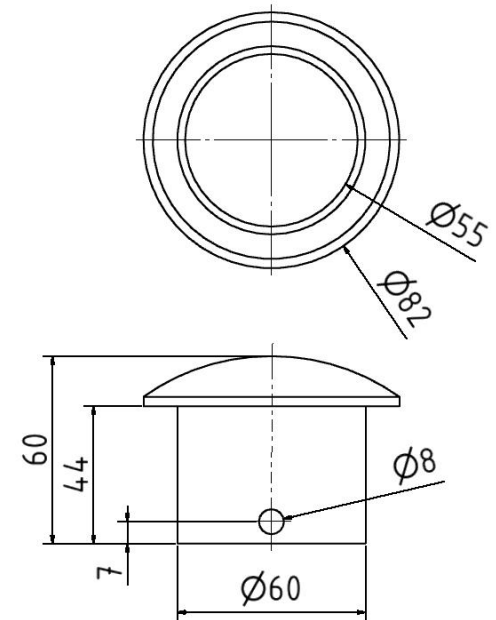

Deckel für Inselfposten

Cover for island post

**Artikelbeschreibung:**

Deckel für Inselfposten 44170/44171,  
blau RAL5005 beschichtet

**Technische Daten:**

Gewicht: 0,40 kg/St

**item description:**

Cover for island post 44170/44171,  
blue RAL5005 coated

**technical specifications:**

weight: 0,40 kg/pc