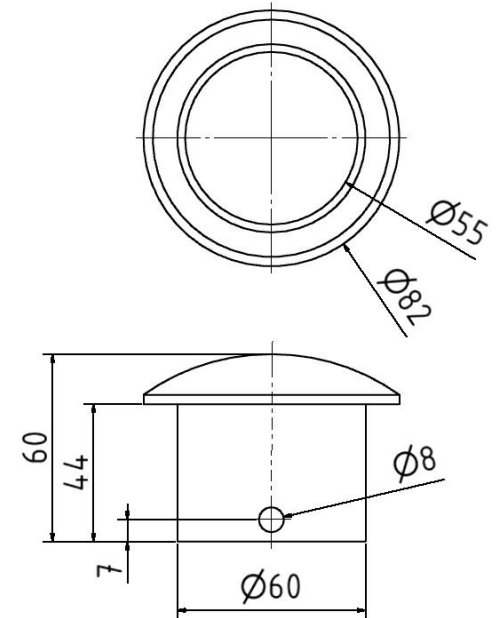

Deckel für Inselfosten

Cover for island pos

**Artikelbeschreibung:**

Deckel für Inselfosten 44170/44171,  
schwarz beschichtet

**Technische Daten:**

Gewicht: 0,40 kg/St

**item description:**

Cover for island post 44170/44171,  
black coated

**technical specifications:**

weight: 0,40 kg/pc