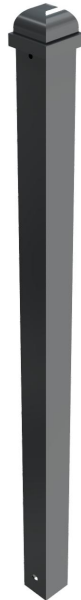

Stilpoller, Stahlrohr 70 x 70 mm, Serie 473B, ortsfest,
 Gesamtlänge ca. 1400 mm, ohne Verschluss, ohne Öse

Ornamental bollard, steel tube 70 x 70 mm, series 473B,
 stationary, total length approx. 1400 mm, without lock,
 without eyelet

Artikelbeschreibung:

Stilpoller aus Vierkantrrohr 70 x 70 mm, mit Zierkopf, ca. 950 mm Überflur, feuerverzinkt und anthrazitgrau (RAL 7016) beschichtet, ortsfest, zum einbetonieren, mit Erdanker, Gesamtlänge ca. 1400 mm, ohne Verschluss, ohne Öse

Verwendungszweck:

Zum Sperren, Sichern und Schützen von Bereichen.

Technische Daten:

Gewicht: 9,00 kg/St
 Material:
 S235 JR

Oberfläche:
 Feuerverzinkt und Pulverbeschichtet

item description:

Ornamental bollard of square tube 70 x 70 mm, with ornamental head, approx. 950 mm above ground, hot-dip galvanized and coated anthracite grey (RAL 7016), stationary, for casting in concrete, with ground anchor, total length approx. 1400 mm, without lock, without eyelet