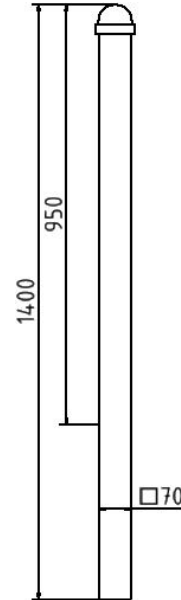

Stilpoller, Stahlrohr 70 x 70 mm, Serie 473B, ortsfest,
 Gesamtlänge ca. 1400 mm, ohne Verschluss, ohne Öse

Ornamental bollard, steel tube 70 x 70 mm, series 473B,
 stationary, total length approx. 1400 mm, without lock,
 without eyelet

Artikelbeschreibung:

Stilpoller aus Vierkantrrohr 70 x 70 mm, mit Zierkopf, ca. 950 mm Überflur, feuerverzinkt und anthrazitgrau (RAL 7016) beschichtet, ortsfest, zum einbetonieren, mit Erdanker, Gesamtlänge ca. 1400 mm, ohne Verschluss, ohne Öse

Verwendungszweck:

Zum Sperren, Sichern und Schützen von Bereichen.

Technische Daten:

Gewicht: 9,00 kg/St
 Material:
 S235 JR

Oberfläche:
 Feuerverzinkt und Pulverbeschichtet

item description:

Ornamental bollard of square tube 70 x 70 mm, with ornamental head, approx. 950 mm above ground, hot-dip galvanized and coated anthracite grey (RAL 7016), stationary, for casting in concrete, with ground anchor, total length approx. 1400 mm, without lock, without eyelet