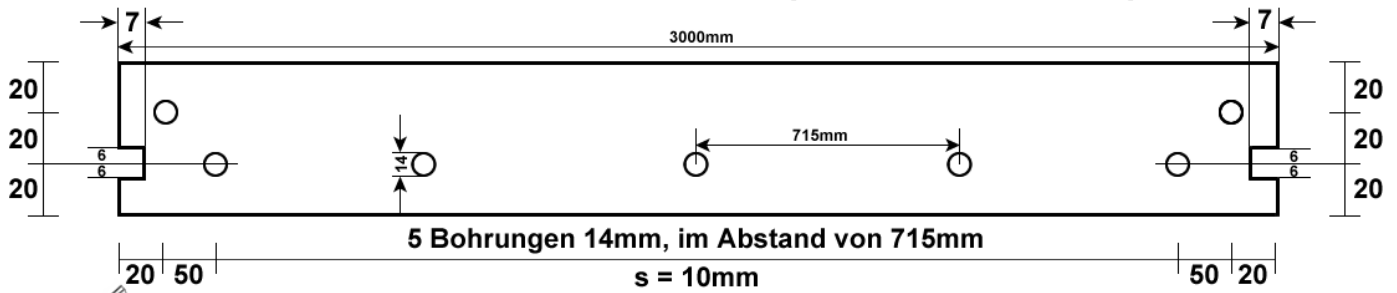

Für Scheunentorset's mit einem Torgewicht von max. 350kg

Für Scheunentorset's mit einem Torgewicht von max. 100/200kg

**BAUER**

Bauer Systemtechnik GmbH  
Geschäftsführer: Franz Bauer

Gewerbering 17  
D-84072 Au i.d. Hallertau  
Tel.: 0049 (0)8752-865809-0  
Fax: 0049 (0)8752-9599  
E-Mail: info@bauer-tore.de