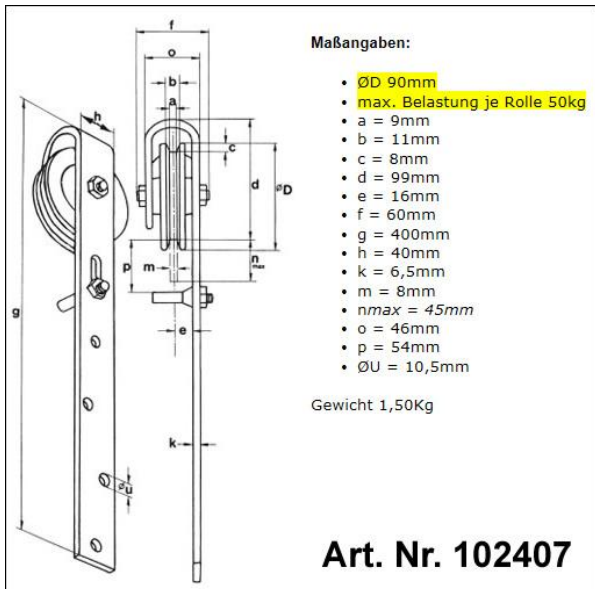

Für Scheunentorset's mit einem Torgewicht von max. 350kg

Für Scheunentorset's mit einem Torgewicht von max. 100/200kg

**BAUER**

Bauer Systemtechnik GmbH  
Geschäftsführer: Franz Bauer

Gewerbering 17  
D-84072 Au i.d. Hallertau  
Tel.: 0049 (0)8752-865809-0  
Fax: 0049 (0)8752-9599  
E-Mail: info@bauer-tore.de