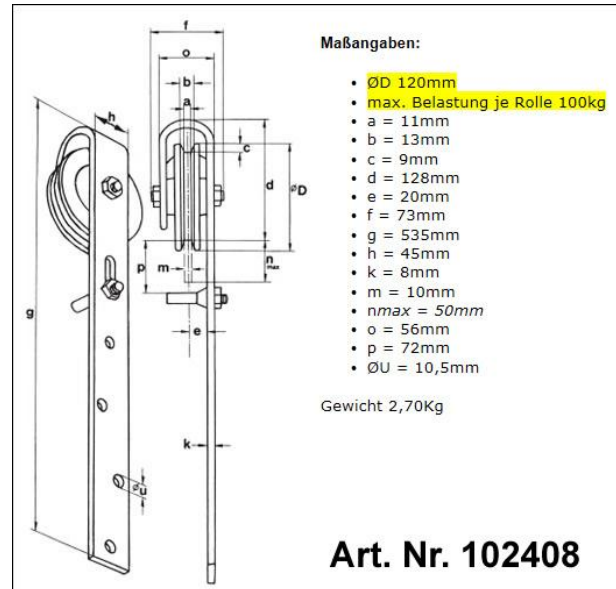

Für Scheunentorset's mit einem Torgewicht von max. 350kg

Für Scheunentorset's mit einem Torgewicht von max. 100/200kg

**BAUER**

Bauer Systemtechnik GmbH  
Geschäftsführer: Franz Bauer

Gewerbering 17  
D-84072 Au i.d. Hallertau  
Tel.: 0049 (0)8752-865809-0  
Fax: 0049 (0)8752-9599  
E-Mail: info@bauer-tore.de