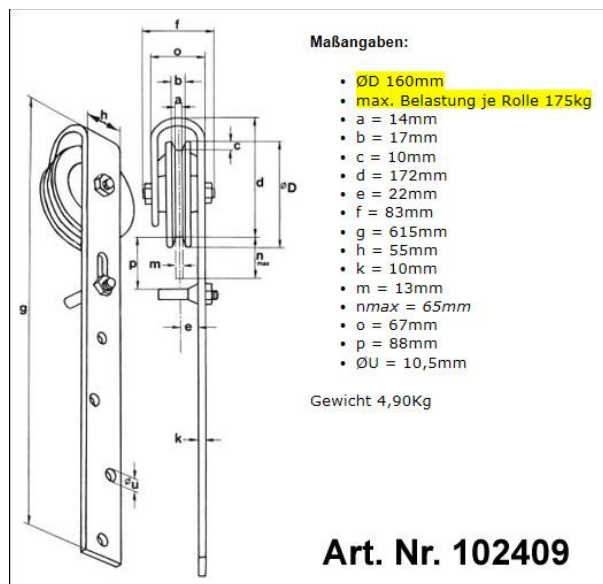

Für Scheunentorset's mit einem Torgewicht von max. 350kg

Für Scheunentorset's mit einem Torgewicht von max. 100/200kg

**BAUER**

Bauer Systemtechnik GmbH  
Geschäftsführer: Franz Bauer

Gewerbering 17  
D-84072 Au i.d. Hallertau  
Tel.: 0049 (0)8752-865809-0  
Fax: 0049 (0)8752-9599  
E-Mail: info@bauer-tore.de