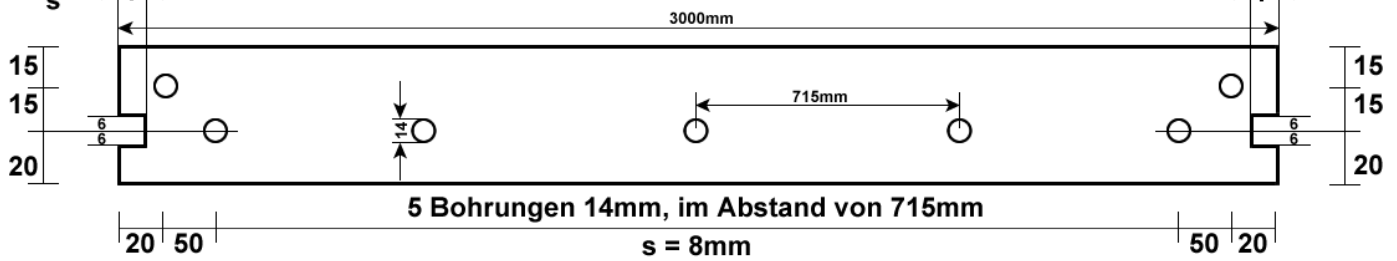

Für Scheunentorset's mit einem Torgewicht von max. 350kg

Für Scheunentorset's mit einem Torgewicht von max. 100/200kg

**BAUER**

Bauer Systemtechnik GmbH  
Geschäftsführer: Franz Bauer

Gewerbering 17  
D-84072 Au i.d. Hallertau  
Tel.: 0049 (0)8752-865809-0  
Fax: 0049 (0)8752-9599  
E-Mail: info@bauer-tore.de