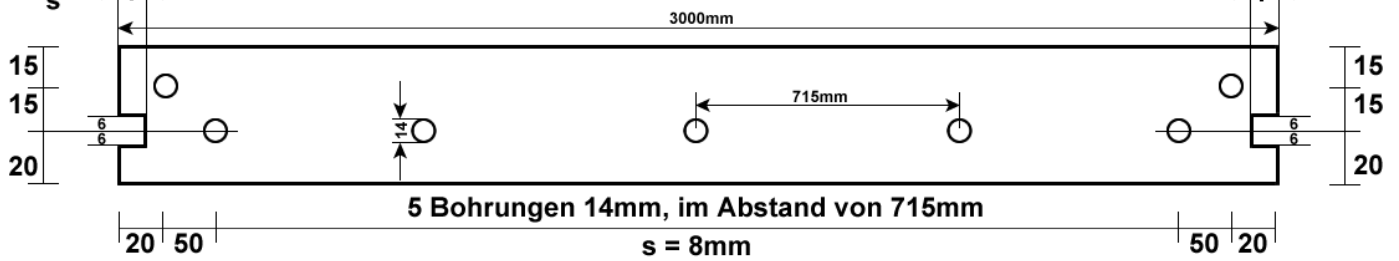

Für Scheunentorset's mit einem Torgewicht von max. 350kg

Für Scheunentorset's mit einem Torgewicht von max. 100/200kg

BAUER

Bauer Systemtechnik GmbH
Geschäftsführer: Franz Bauer

Gewerbering 17
D-84072 Au i.d. Hallertau
Tel.: 0049 (0)8752-865809-0
Fax: 0049 (0)8752-9599
E-Mail: info@bauer-tore.de