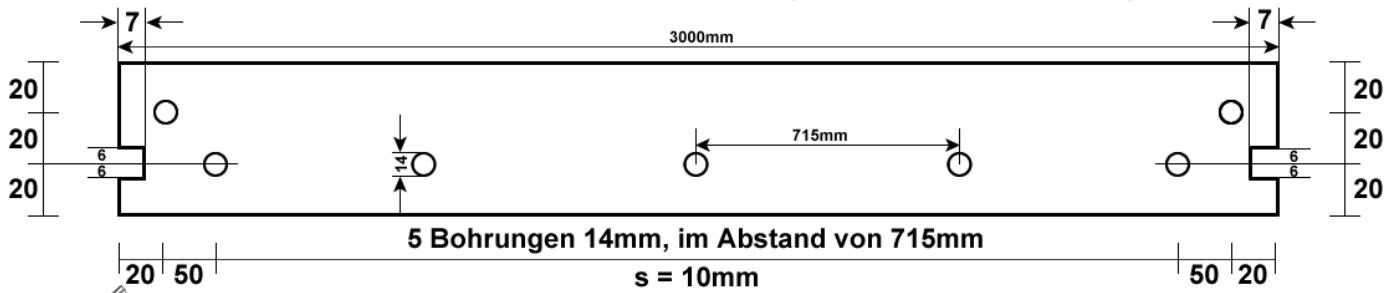

Für Scheunentorset's mit einem Torgewicht von max. 350kg

Für Scheunentorset's mit einem Torgewicht von max. 100/200kg

BAUER

Bauer Systemtechnik GmbH
Geschäftsführer: Franz Bauer

Gewerbering 17
D-84072 Au i.d. Hallertau
Tel.: 0049 (0)8752-865809-0
Fax: 0049 (0)8752-9599
E-Mail: info@bauer-tore.de