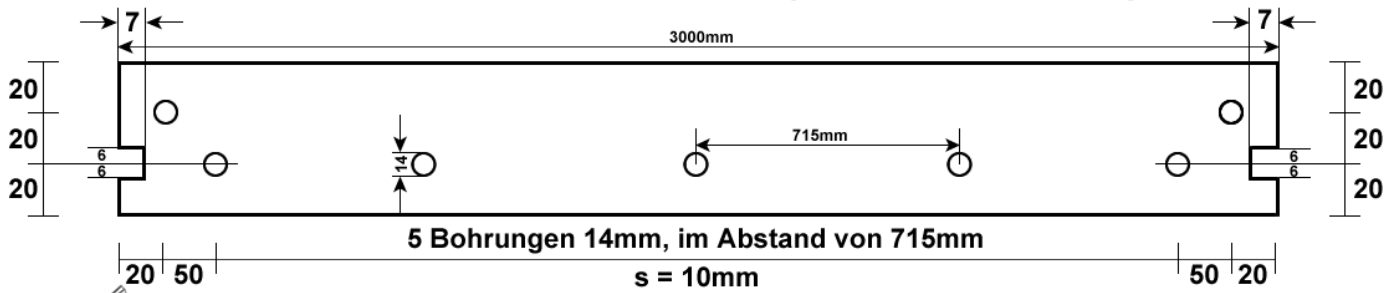

Für Scheunentorset's mit einem Torgewicht von max. 350kg

Für Scheunentorset's mit einem Torgewicht von max. 100/200kg

BAUER

Bauer Systemtechnik GmbH
Geschäftsführer: Franz Bauer

Gewerbering 17
D-84072 Au i.d. Hallertau
Tel.: 0049 (0)8752-865809-0
Fax: 0049 (0)8752-9599
E-Mail: info@bauer-tore.de