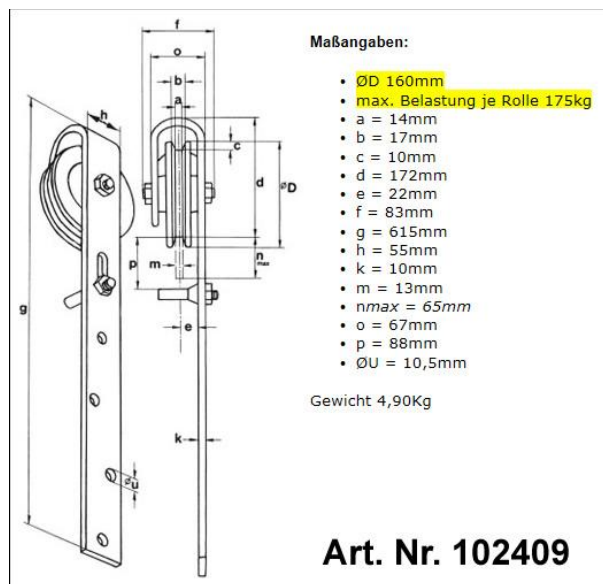

Für Scheunentorset's mit einem Torgewicht von max. 350kg

Für Scheunentorset's mit einem Torgewicht von max. 100/200kg

BAUER

Bauer Systemtechnik GmbH
Geschäftsführer: Franz Bauer

Gewerbering 17
D-84072 Au i.d. Hallertau
Tel.: 0049 (0)8752-865809-0
Fax: 0049 (0)8752-9599
E-Mail: info@bauer-tore.de