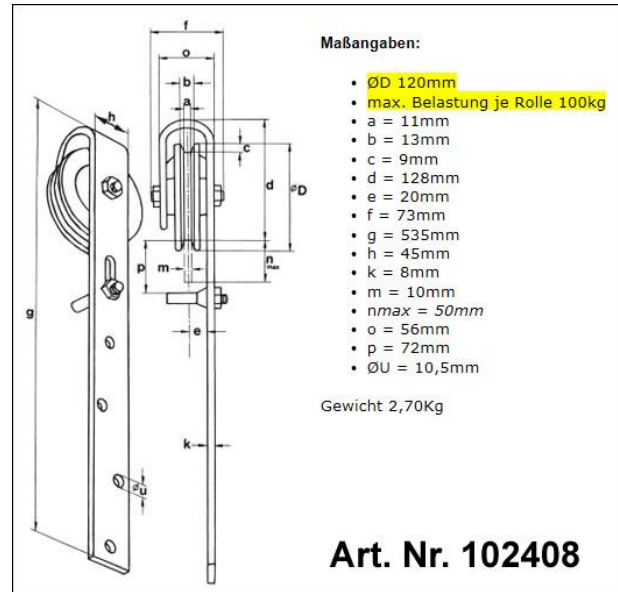

Für Scheunentorset's mit einem Torgewicht von max. 350kg

Für Scheunentorset's mit einem Torgewicht von max. 100/200kg

BAUER

Bauer Systemtechnik GmbH
Geschäftsführer: Franz Bauer

Gewerbering 17
D-84072 Au i.d. Hallertau
Tel.: 0049 (0)8752-865809-0
Fax: 0049 (0)8752-9599
E-Mail: info@bauer-tore.de