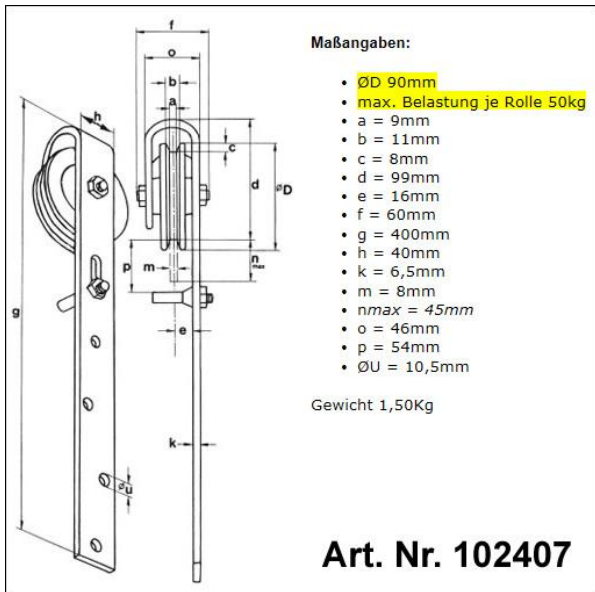

Für Scheunentorset's mit einem Torgewicht von max. 350kg

Für Scheunentorset's mit einem Torgewicht von max. 100/200kg

BAUER

Bauer Systemtechnik GmbH
Geschäftsführer: Franz Bauer

Gewerbering 17
D-84072 Au i.d. Hallertau
Tel.: 0049 (0)8752-865809-0
Fax: 0049 (0)8752-9599
E-Mail: info@bauer-tore.de