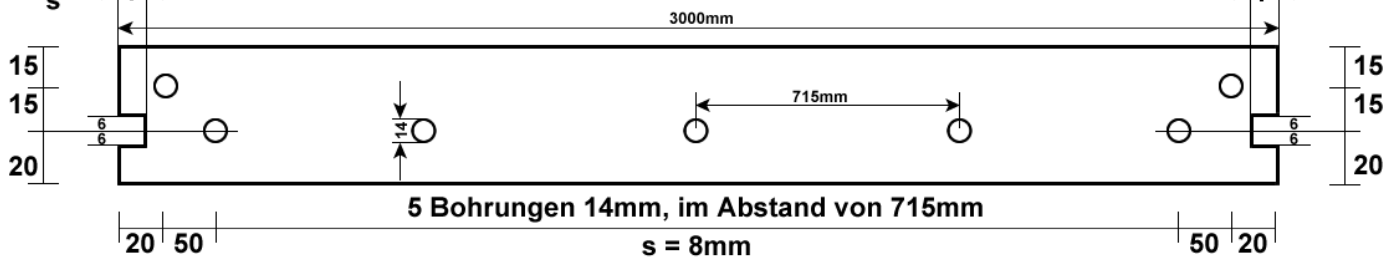

Für Scheunentorset's mit einem Torgewicht von max. 350kg

Für Scheunentorset's mit einem Torgewicht von max. 100/200kg

BAUER

Bauer Systemtechnik GmbH
Geschäftsführer: Franz Bauer

Gewerbering 17
D-84072 Au i.d. Hallertau
Tel.: 0049 (0)8752-865809-0
Fax: 0049 (0)8752-9599
E-Mail: info@bauer-tore.de