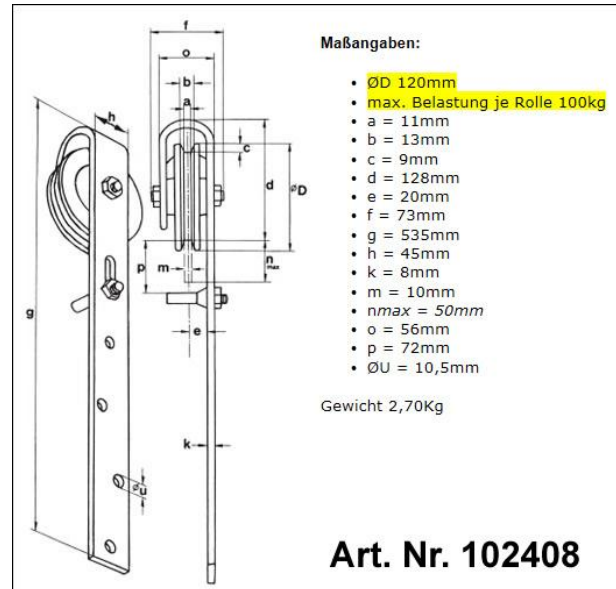

Für Scheunentorset's mit einem Torgewicht von max. 350kg

Für Scheunentorset's mit einem Torgewicht von max. 100/200kg

BAUER

Bauer Systemtechnik GmbH
Geschäftsführer: Franz Bauer

Gewerbering 17
D-84072 Au i.d. Hallertau
Tel.: 0049 (0)8752-865809-0
Fax: 0049 (0)8752-9599
E-Mail: info@bauer-tore.de