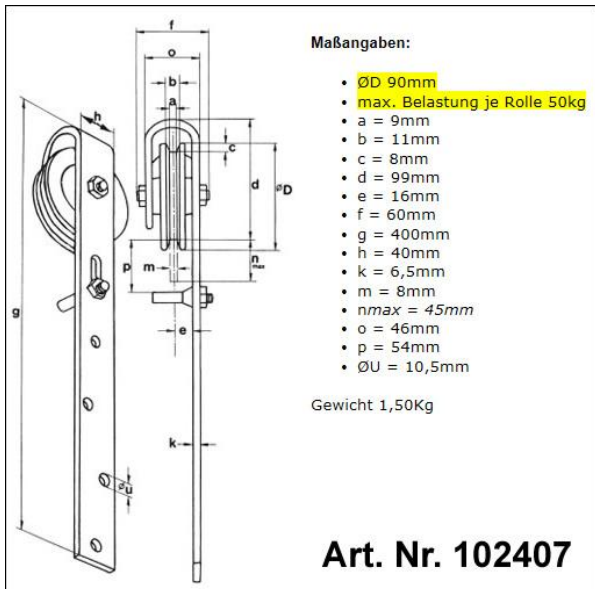

Für Scheunentorset's mit einem Torgewicht von max. 350kg

Für Scheunentorset's mit einem Torgewicht von max. 100/200kg

BAUER

Bauer Systemtechnik GmbH
Geschäftsführer: Franz Bauer

Gewerbering 17
D-84072 Au i.d. Hallertau
Tel.: 0049 (0)8752-865809-0
Fax: 0049 (0)8752-9599
E-Mail: info@bauer-tore.de