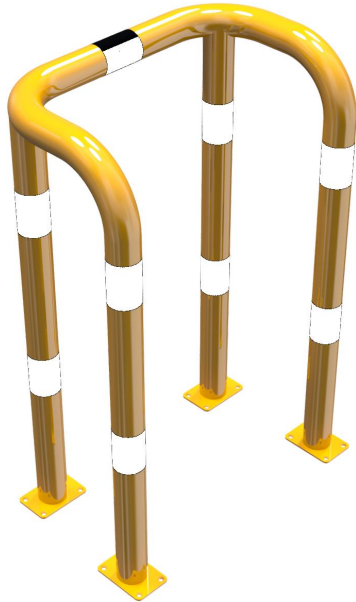

Rammschutzbügel, Doppelbügel, Stahlrohr Ø 76 mm,  
gelb/schwarz

Anti-nudge hoop, double hoop, steel tube Ø 76 mm,  
yellow/black

### Artikelbeschreibung:

Stahlrohr Ø 76 mm, feuerverzinkt, gelb pulverbeschichtet mit schwarzen Warnstreifen, Rammschutzbügel, Doppelbügel, Gesamttiefe 460 mm, Gesamtbreite: 750 mm, Höhe Überflur: 1150 mm, für Dübelbefestigung

### Technische Daten:

Gewicht: 26,50 kg/St  
Material:  
S235 JR

Oberfläche:  
Feuerverzinkt und Pulverbeschichtet

### item description:

Steel tube Ø 76 mm, hot-dip galvanized, powder-coated yellow with black warning stripes, Anti-nudge hoop, Double hoop, total depth 460 mm, total width: 750 mm, height above ground: 1150 mm, to be fixed by plugs