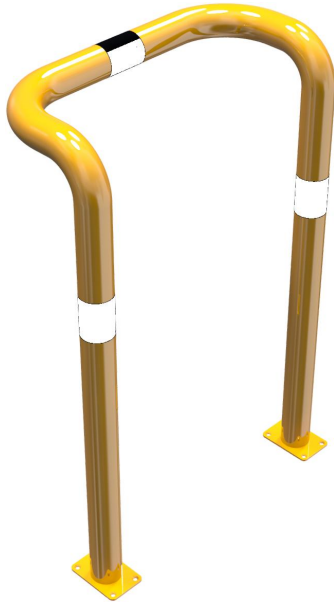

Rammschutzbügel, doppelseitige vertiefte Ausführung,  
Stahlrohr Ø 76 mm, gelb/schwarz

Anti-nudge hoop, double-sided, deep version, steel tube  
Ø 76 mm, yellow/black

### Artikelbeschreibung:

Stahlrohr Ø 76 mm, feuerverzinkt, gelb pulverbeschichtet mit schwarzen Warnstreifen, Rammschutzbügel, doppelseitig, vertiefte Ausführung ca. 450 mm, Gesamtbreite: 750 mm, Höhe Überflur: 1150 mm, für Dübelbefestigung

### Technische Daten:

Gewicht: 15,50 kg/St  
Material:  
S235 JR

Oberfläche:  
Feuerverzinkt und Pulverbeschichtet

### item description:

Steel tube Ø 76 mm, hot-dip galvanized, powder-coated yellow with black warning stripes, Anti-nudge hoop, Double-sided, deep version approx. 450 mm, total width: 750 mm, height above ground: 1150 mm, to be fixed by plugs